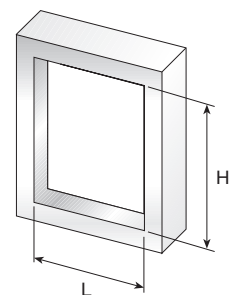

**TRAMOGGIA PORTARIFIUTI  
CON RIBALTA**

**WASTE HOPPER  
WITH A FLAP**

**TRÉMIE PORTE-RÉSIDUS  
AVEC RABAT**

**MÜLLSAMMELTRICHTER  
MIT KLASPE**

**TOLVA PORTADESECHOS SOLIDOS  
CON TRAMPILLA ABATIBLE**

**GAVETA PORTA DESPERDICIOS  
COM PORTINHOLA BASCULANTE**

Art.	A (mm)	B (mm)	C (mm)	D	E (mm)	L (mm)	H (mm)
<b>3075/11/R</b>	280	310	330	155	370	437	592
<b>3075/12/R</b>	280	310	450	247	370	437	722