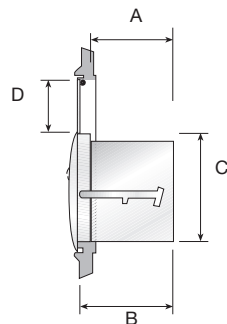

**TRAMOGGIA PORTARIFIUTI  
CON RIBALTA**

**WASTE HOPPER  
WITH A FLAP**

**TRÉMIE PORTE-RÉSIDUS  
AVEC RABAT**

**MÜLLSAMMELTRICHTER  
MIT KLASPE**

**TOLVA PORTADESECHOS SOLIDOS  
CON TRAMPILLA ABATIBLE**

**GAVETA PORTA DESPERDICIOS  
COM PORTINHOLA BASCULANTE**

Art.	A (mm)	B (mm)	C (mm)	D	E (mm)	L (mm)	H (mm)
<b>3075/11/R</b>	280	310	330	155	370	437	592
<b>3075/12/R</b>	280	310	450	247	370	437	722