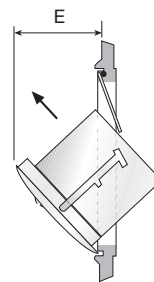

**TRAMOGGIA PORTARIFIUTI  
CON RIBALTA**

**WASTE HOPPER  
WITH A FLAP**

**TRÉMIE PORTE-RÉSIDUS  
AVEC RABAT**

**MÜLLSAMMELTRICHTER  
MIT KLASPE**

**TOLVA PORTADESECHOS SOLIDOS  
CON TRAMPILLA ABATIBLE**

**GAVETA PORTA DESPERDICIOS  
COM PORTINHOLA BASCULANTE**

Art.	A (mm)	B (mm)	C (mm)	D	E (mm)	L (mm)	H (mm)
<b>3075/11/R</b>	280	310	330	155	370	437	592
<b>3075/12/R</b>	280	310	450	247	370	437	722