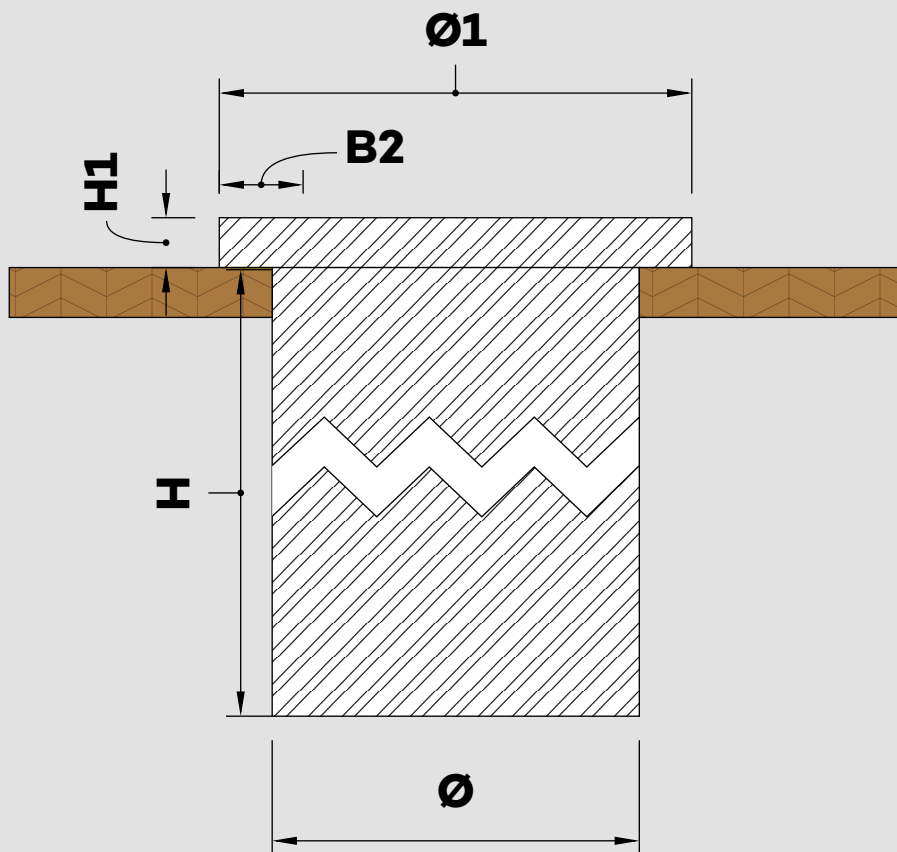

KB131
Specificatie in mm	159 x 190
Merk	UIC
Model	Chute
Type	Drop-in
Diameter ($\varnothing$)	162
Breed inwendig	159
Diameter totaal ($\varnothing1$)	192
Breedte boord (B2)	16
Hoogte (H)	176
Hoogte boord (H1)	13,5
Hoogte totaal (H + H1)	188
Lengte uitwendig (L)	n.v.t.
Lengte boord (L1)	n.v.t.
Materiaal	RVS
Afwerking	Geborsteld
Kleur	RVS
Kern uitklopstang	RVS
Materiaal voering uitklopstang	SBR 40 shore A
Uitklopstang uitneembaar	Nee
Voering uitklopstang vervangbaar	Ja
Ophanging uitklopstang	Puntlas