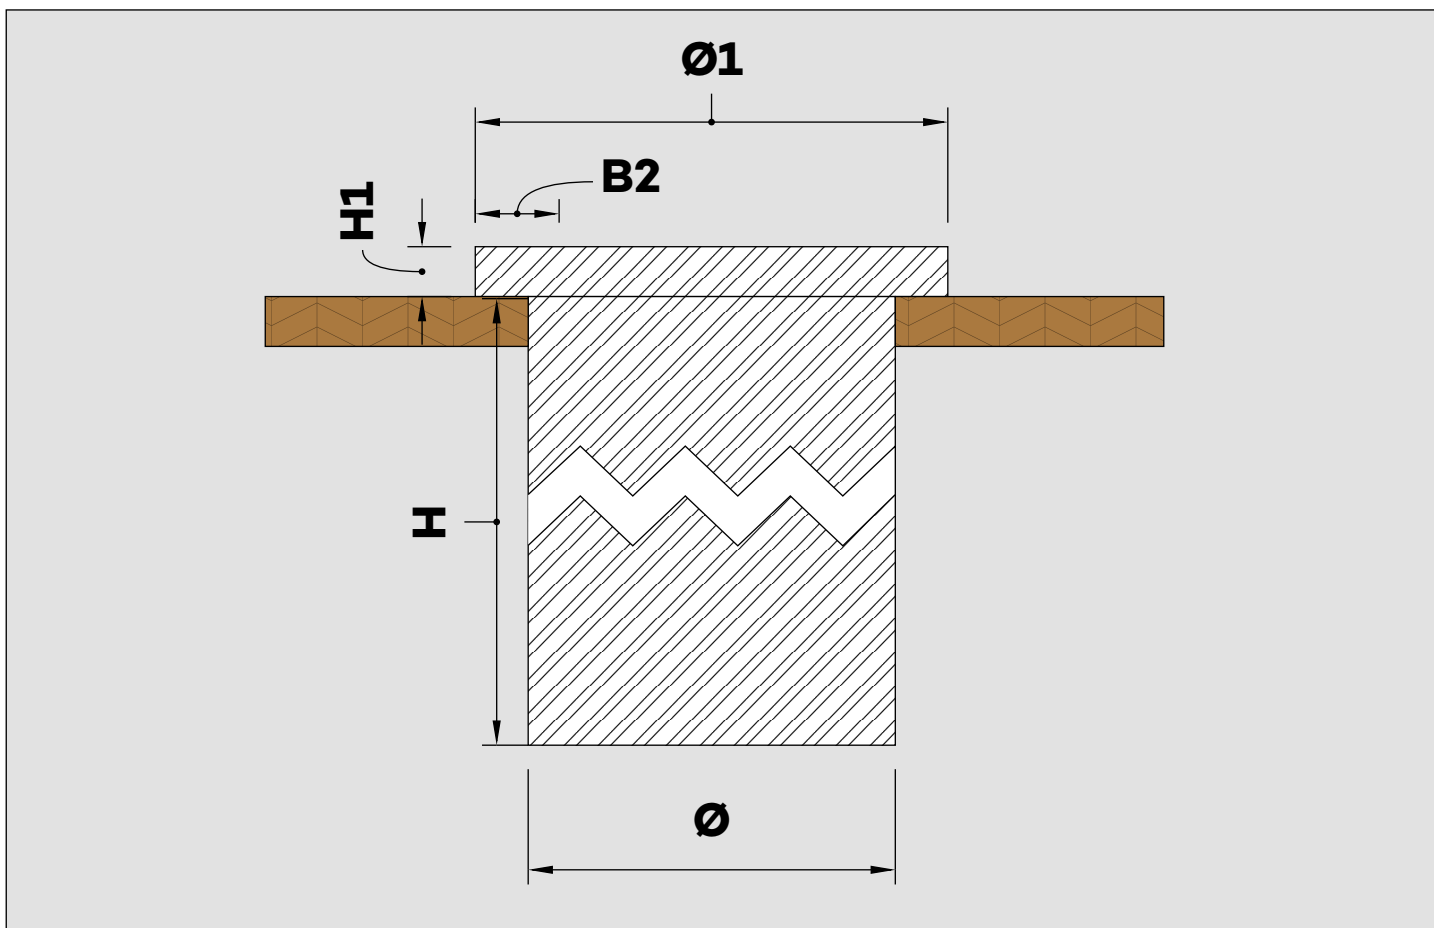

KB132
Specificatie in mm	159 x 190
Merk	UIC
Model	Uitklopbak
Type	Drop-in
Diameter (Ø)	162
Breed inwendig	159
Diameter totaal (Ø1)	192
Breedte boord (B2)	16
Hoogte (H)	176
Hoogte boord (H1)	13,5
Hoogte totaal (H $\square$ H1)	188
Lengte uitwendig (L)	n.v.t.
Lengte boord (L1)	n.v.t.
Materiaal	RVS
Afwerking	Geborsteld
Kleur	RVS
Kern uitklopstang	RVS
Materiaal voering uitklopstang	SBR 40 shore A
Uitklopstang uitneembaar	Nee
Voering uitklopstang vervangbaar	Ja
Ophanging uitklopstang	Puntlas