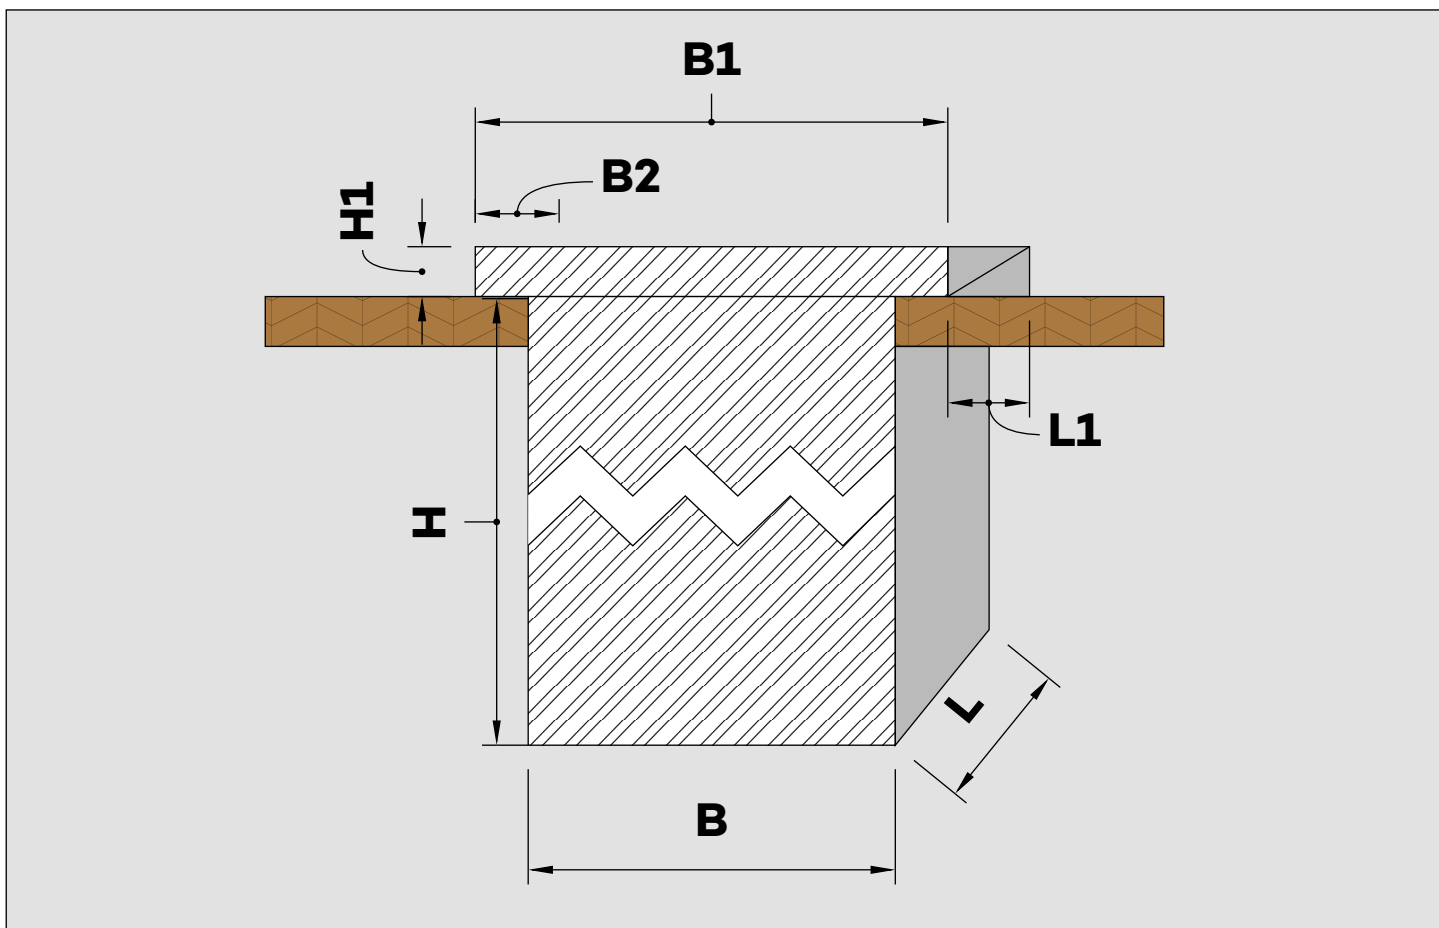

# Uitklopbakken & Chutes

KB-serie  
Drop-in

	KB111
Specificatie in mm	152 x 139
Merk	UIC
Model	Chute
Type	Drop-in
Breed (B)	139
Breed inwendig	136
Breed totaal (B1)	169
Breedte boord (B2)	16
Hoogte (H)	94
Hoogte boord (H1)	13,4
Hoogte totaal (H & H1)	107
Lengte uitwendig (L)	152
Lengte boord (L1)	180
Materiaal	RVS
Afwerking	Geborsteld
Kleur	RVS
Kern uitklopstang	RVS
Materiaal voering uitklopstang	SBR 40 shore A
Uitklopstang uitneembaar	Nee
Voering uitklopstang vervangbaar	Ja
Ophanging uitklopstang	Puntlas

#### KB111 - Chute

Compacte, bijna vierkante chute (uitklopbak zonder bodem) van RVS met stevige uitklopstang. Drop-in model, dus geen bevestiging benodigd. Hierdoor is ook de reiniging eenvoudig uit te voeren.

De stootrand rondom is verlijmd. De voering van de uitklopstang (SBR) is verwisselbaar.

	KB112
Specificatie in mm	152 x 139
Merk	UIC
Model	Uitklopbak
Type	Drop-in
Breed (B)	139
Breed inwendig	136
Breed totaal (B1)	169
Breedte boord (B2)	16
Hoogte (H)	94
Hoogte boord (H1)	13,4
Hoogte totaal (H & H1)	107
Lengte uitwendig (L)	152
Lengte boord (L1)	180
Materiaal	RVS
Afwerking	Geborsteld
Kleur	RVS
Kern uitklopstang	RVS
Materiaal voering uitklopstang	SBR 40 shore A
Uitklopstang uitneembaar	Nee
Voering uitklopstang vervangbaar	Ja
Ophanging uitklopstang	Puntlas

De stootrand rondom is verlijmd. De voering van de uitklopstang (SBR) is verwisselbaar.

Ook als minder diep model verkrijgbaar. Zie KB112

	<b>KB121</b>
Specificatie in mm	235 x 139
Merk	UIC
Model	Chute
Type	Drop-in
<b>Breed (B)</b>	<b>139</b>
Breed inwendig	136
Breed totaal (B1)	166
Breedte boord (B2)	16
Hoogte (H)	94
Hoogte boord (H1)	13,5
Hoogte totaal (H + H1)	100
<b>Lengte uitwendig (L)</b>	<b>235</b>
Lengte boord (L1)	266
Materiaal	RVS
Afwerking	Geborsteld
Kleur	RVS
Kern uitklopstang	RVS
Materiaal voering uitklopstang	SBR 40 shore A
Uitklopstang uitneembaar	Nee
Voering uitklopstang vervangbaar	Ja
Ophanging uitklopstang	Puntlas