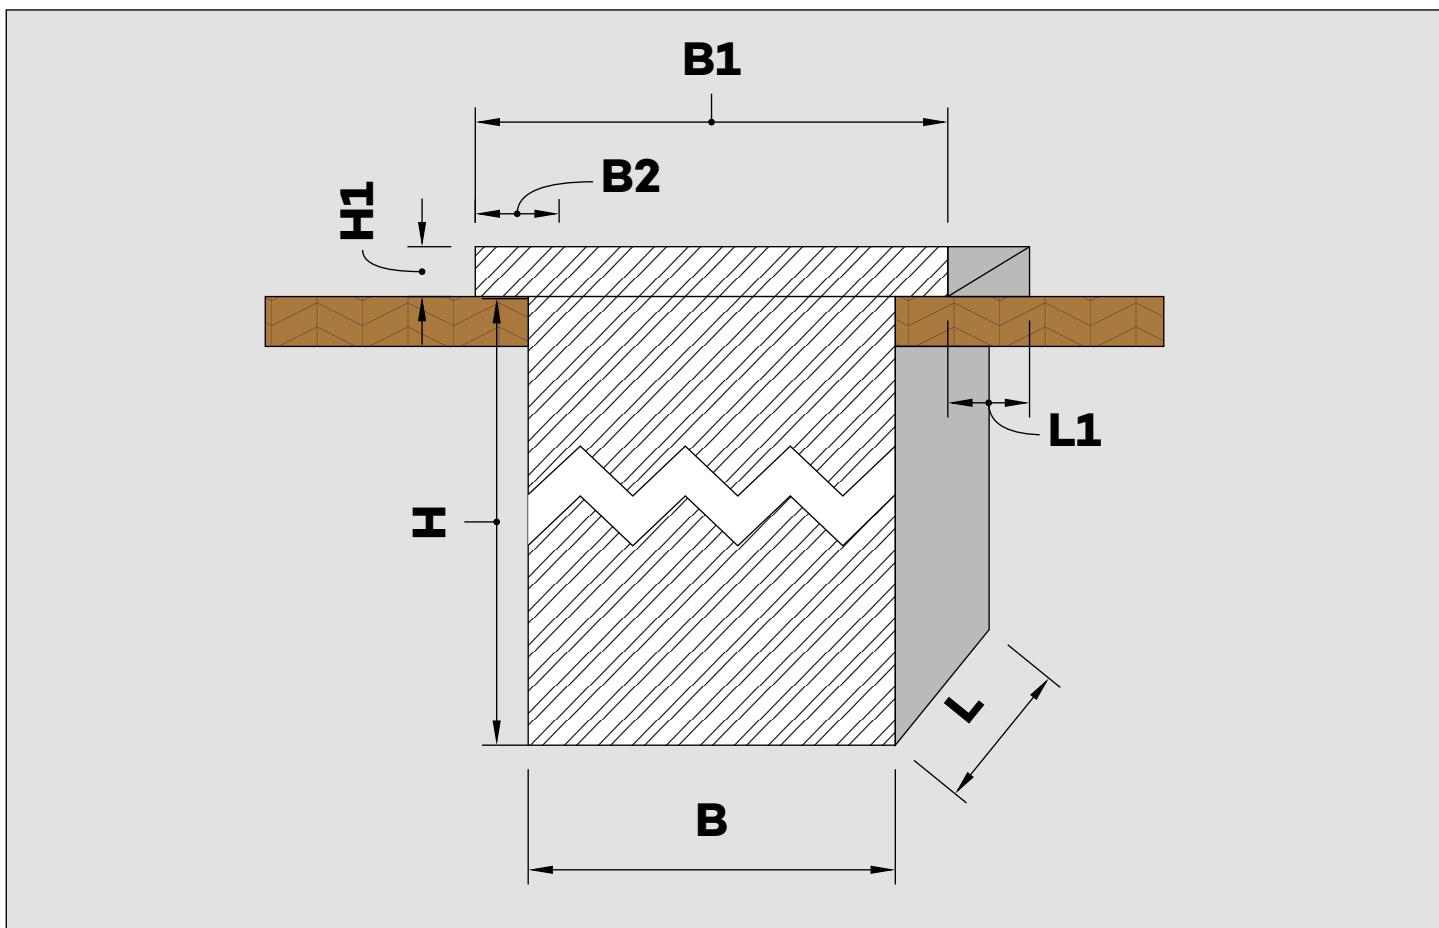

# Uitklopbakken & Chutes

KB-serie  
Drop-in

	KB111
Specificatie in mm	152 x 139
Merk	UIC
Model	Chute
Type	Drop-in
Breed (B)	139
Breed inwendig	136
Breed totaal (B1)	169
Breedte boord (B2)	16
Hoogte (H)	94
Hoogte boord (H1)	13,4
Hoogte totaal (H & H1)	107
Lengte uitwendig (L)	152
Lengte boord (L1)	180
Materiaal	RVS
Afwerking	Geborsteld
Kleur	RVS
Kern uitklopstang	RVS
Materiaal voering uitklopstang	SBR 40 shore A
Uitklopstang uitneembaar	Nee
Voering uitklopstang vervangbaar	Ja
Ophanging uitklopstang	Puntlas

De stootrand rondom is verlijmd. De voering van de uitklopstang (SBR) is verwisselbaar.

Ook als extra diep model verkrijgbaar. Zie KB113

	KB113
Specificatie in mm	152 x 139
Merk	UIC
Model	Uitklopbak
Type	Drop-in
<b>Breed (B)</b>	<b>139</b>
Breed inwendig	136
Breed totaal (B1)	169
Breedte boord (B2)	16
Hoogte (H)	142
Hoogte boord (H1)	13,4
Hoogte totaal (H & H1)	156
<b>Lengte uitwendig (L)</b>	<b>152</b>
Lengte boord (L1)	180
Materiaal	RVS
Afwerking	Geborsteld
Kleur	RVS
Kern uitklopstang	RVS
Materiaal voering uitklopstang	SBR 40 shore A
Uitklopstang uitneembaar	Nee
Voering uitklopstang vervangbaar	Ja
Ophanging uitklopstang	Puntlas

De stootrand rondom is verlijmd. De voering van de uitklopstang (SBR) is verwisselbaar.

Ook als minder diep model verkrijgbaar. Zie KB112

	<b>KB121</b>
Specificatie in mm	235 x 139
Merk	UIC
Model	Chute
Type	Drop-in
<b>Breed (B)</b>	<b>139</b>
Breed inwendig	136
Breed totaal (B1)	166
Breedte boord (B2)	16
Hoogte (H)	94
Hoogte boord (H1)	13,5
Hoogte totaal (H + H1)	100
<b>Lengte uitwendig (L)</b>	<b>235</b>
Lengte boord (L1)	266
Materiaal	RVS
Afwerking	Geborsteld
Kleur	RVS
Kern uitklopstang	RVS
Materiaal voering uitklopstang	SBR 40 shore A
Uitklopstang uitneembaar	Nee
Voering uitklopstang vervangbaar	Ja
Ophanging uitklopstang	Puntlas