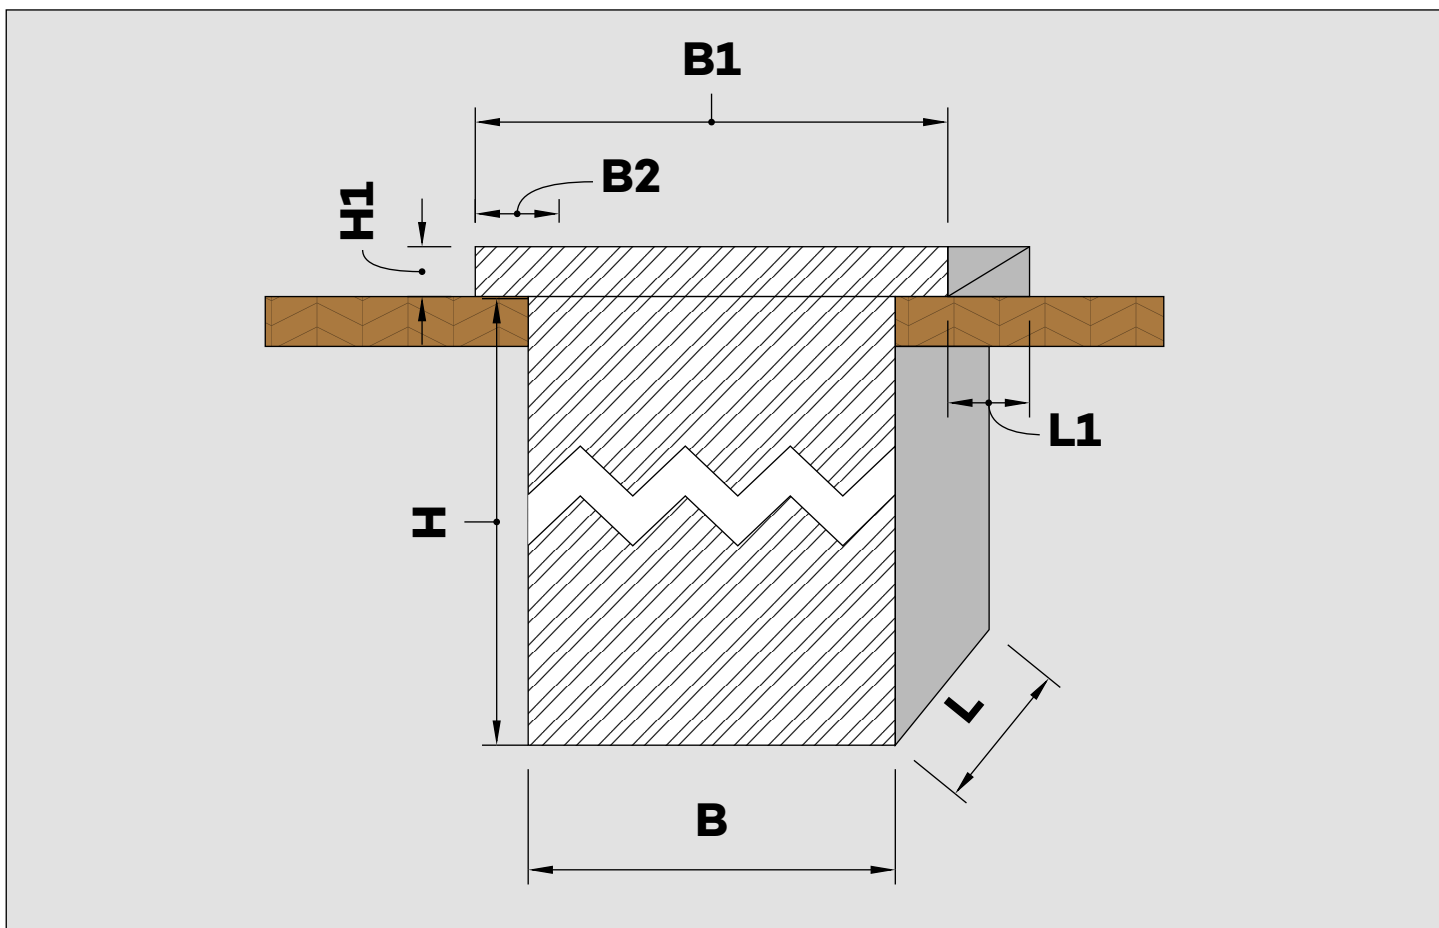

# Uitklopbakken & Chutes

KB-serie  
Drop-in

	KB111
Specificatie in mm	152 x 139
Merk	UIC
Model	Chute
Type	Drop-in
Breed (B)	139
Breed inwendig	136
Breed totaal (B1)	169
Breedte boord (B2)	16
Hoogte (H)	94
Hoogte boord (H1)	13,4
Hoogte totaal (H & H1)	107
Lengte uitwendig (L)	152
Lengte boord (L1)	180
Materiaal	RVS
Afwerking	Geborsteld
Kleur	RVS
Kern uitklopstang	RVS
Materiaal voering uitklopstang	SBR 40 shore A
Uitklopstang uitneembaar	Nee
Voering uitklopstang vervangbaar	Ja
Ophanging uitklopstang	Puntlas

#### KB111 - Chute

Compacte, bijna vierkante chute (uitklopbak zonder bodem) van RVS met stevige uitklopstang. Drop-in model, dus geen bevestiging benodigd. Hierdoor is ook de reiniging eenvoudig uit te voeren.

De stootrand rondom is verlijmd. De voering van de uitklopstang (SBR) is verwisselbaar.

	KB112
Specificatie in mm	152 x 139
Merk	UIC
Model	Uitklopbak
Type	Drop-in
Breed (B)	139
Breed inwendig	136
Breed totaal (B1)	169
Breedte boord (B2)	16
Hoogte (H)	94
Hoogte boord (H1)	13,4
Hoogte totaal (H & H1)	107
Lengte uitwendig (L)	152
Lengte boord (L1)	180
Materiaal	RVS
Afwerking	Geborsteld
Kleur	RVS
Kern uitklopstang	RVS
Materiaal voering uitklopstang	SBR 40 shore A
Uitklopstang uitneembaar	Nee
Voering uitklopstang vervangbaar	Ja
Ophanging uitklopstang	Puntlas

De stootrand rondom is verlijmd. De voering van de uitklopstang (SBR) is verwisselbaar.

Ook als extra diep model verkrijgbaar. Zie KB113

	KB113
Specificatie in mm	152 x 139
Merk	UIC
Model	Uitklopbak
Type	Drop-in
<b>Breed (B)</b>	<b>139</b>
Breed inwendig	136
Breed totaal (B1)	169
Breedte boord (B2)	16
Hoogte (H)	142
Hoogte boord (H1)	13,4
Hoogte totaal (H & H1)	156
<b>Lengte uitwendig (L)</b>	<b>152</b>
Lengte boord (L1)	180
Materiaal	RVS
Afwerking	Geborsteld
Kleur	RVS
Kern uitklopstang	RVS
Materiaal voering uitklopstang	SBR 40 shore A
Uitklopstang uitneembaar	Nee
Voering uitklopstang vervangbaar	Ja
Ophanging uitklopstang	Puntlas