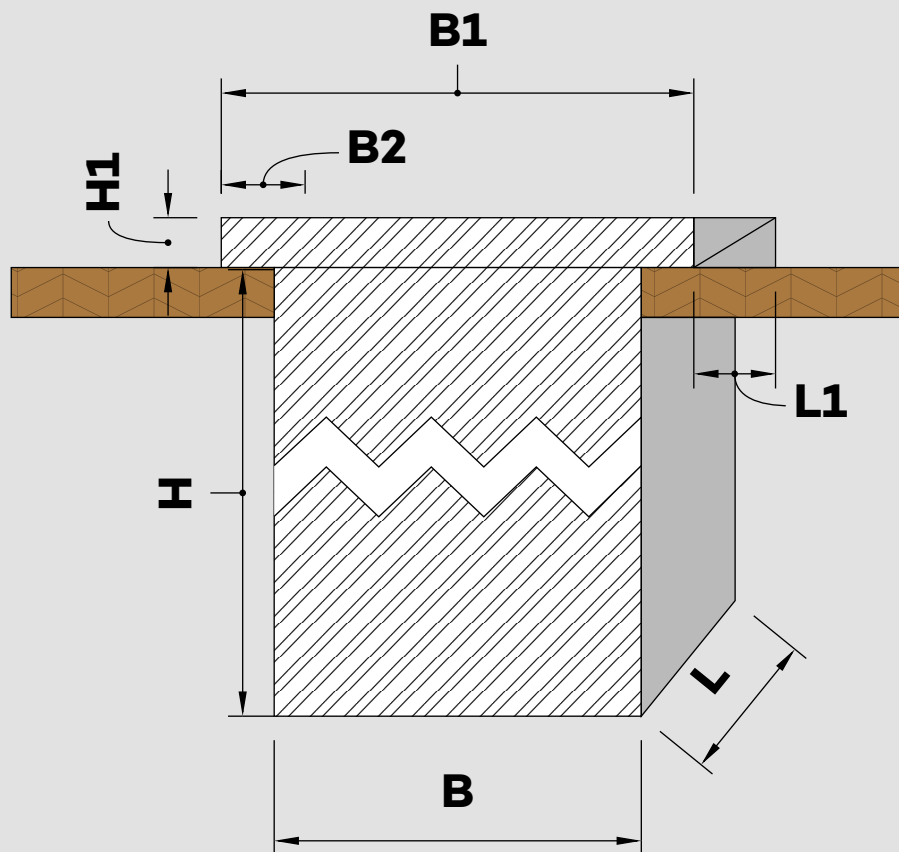

KB122
Specificatie in mm	235 x 139
Merk	UIC
Model	Uitklopbak
Type	Drop-in
Breed (B)	139
Breed inwendig	136
Breed totaal (B1)	166
Breedte boord (B2)	16
Hoogte (H)	94
Hoogte boord (H1)	13,5
Hoogte totaal (H + H1)	100
Lengte uitwendig (L)	235
Lengte boord (L1)	266
Materiaal	RVS
Afwerking	Geborsteld
Kleur	RVS
Kern uitklopstang	RVS
Materiaal voering uitklopstang	SBR 40 shore A
Uitklopstang uitneembaar	Nee
Voering uitklopstang vervangbaar	Ja
Ophanging uitklopstang	Puntlas