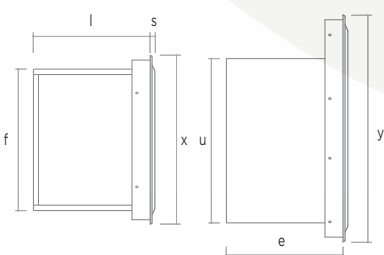

AFVALCONTAINERS

AU51 / AU52