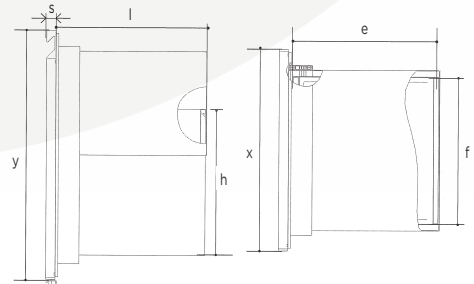

AFVALCONTAINERS

NU14 / NU15