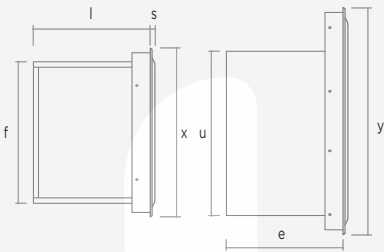

AFVALCONTAINERS

AU11 / AU12