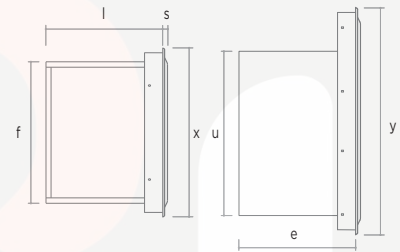

AFVALCONTAINERS

AU15 / AU16