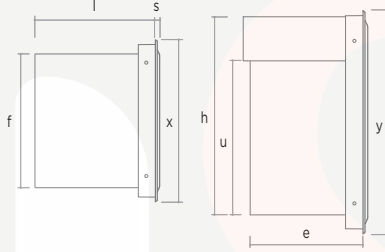

AFVALCONTAINERS

AU13 / AU14