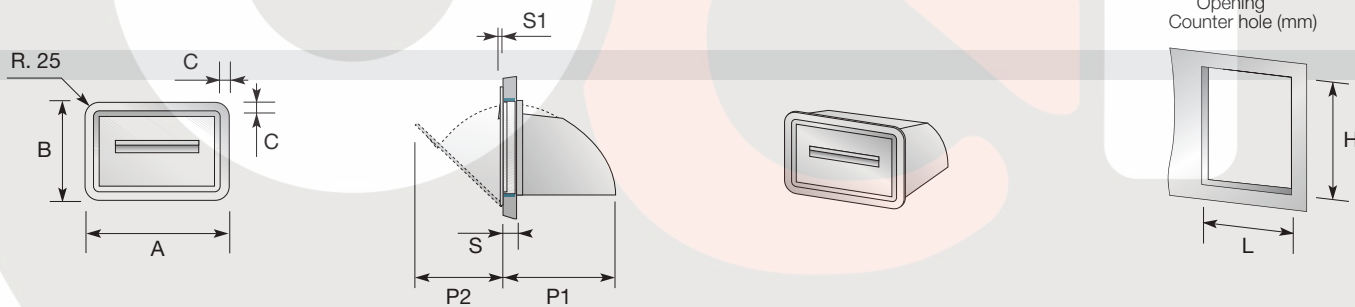

Uitklopbakken • Coffee grounds hoppers

Kantelbak met uitneembare uitklopstang, inbouwmodel met grote inhoud

EK8TSC

EK3075

Artikel • Item	A	B	C	S	S1	P1	P2	L*	H*
	mm	mm	mm	mm	mm	mm	mm	mm	mm
EK8TSC	375	308	16	65	13	235	180	345	277
EK3074	375	308	16	65	13	235	180	345	277

* tolerantie • tolerance -0 / +1 mm

ACCESSOIRE • ACCESSORIES

Artikel • Item	Omschrijving • Description	Opening • Counter hole breed / width	hoog / height	diep / depth
1075/C	Dampkap Damp protection shield	350*	282*	247