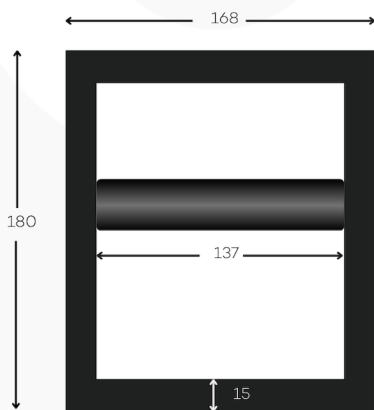

RHRC

Chute rond
RVS 304 zwart

RWKC

Chute rechthoekig
RVS 304 zwart

Los verkrijgbaar: