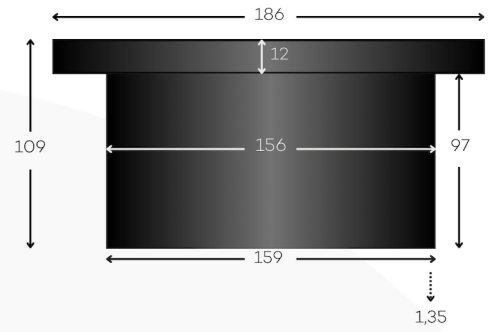

RHRC

Chute rond
RVS 304 zwart

RWKC

Chute rechthoekig
RVS 304 zwart

Los verkrijgbaar: