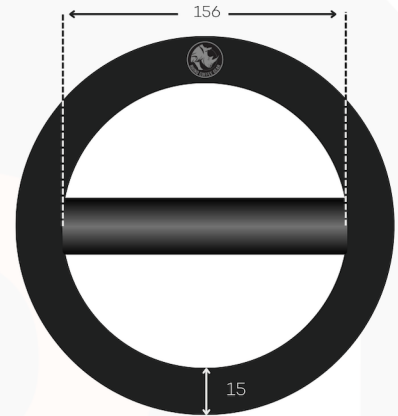

RHRC

Chute rond
RVS 304 zwart

RWKC

Chute rechthoekig
RVS 304 zwart

Los verkrijgbaar: