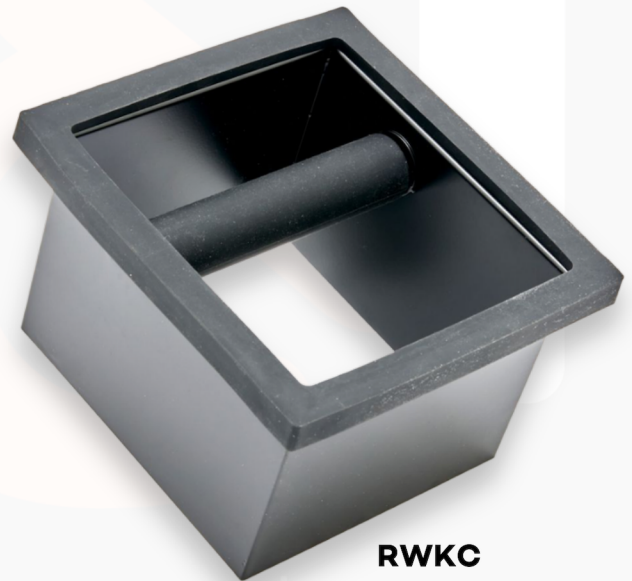

RHRC

Chute rond
RVS 304 zwart

RWKC

Chute rechthoekig
RVS 304 zwart

Los verkrijgbaar: