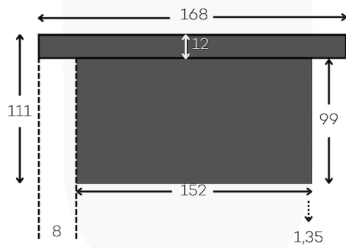

RHRC

Chute rond
RVS 304 zwart

RWKC

Chute rechthoekig
RVS 304 zwart

Los verkrijgbaar: