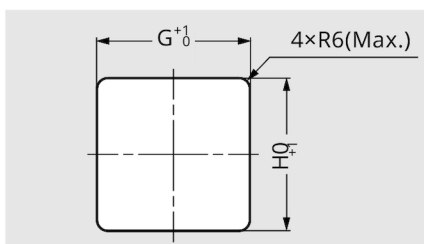

Montage opening

Geschikt voor afvalscheiding

Bestellen:

- info@coffeefactory.nl
- 078 - 833 07 10
- www.uni-concepts.nl
- Op rekening (14 dagen netto)*
- Offerte bij grotere aantallen

* eerste levering per vooruitbetaling