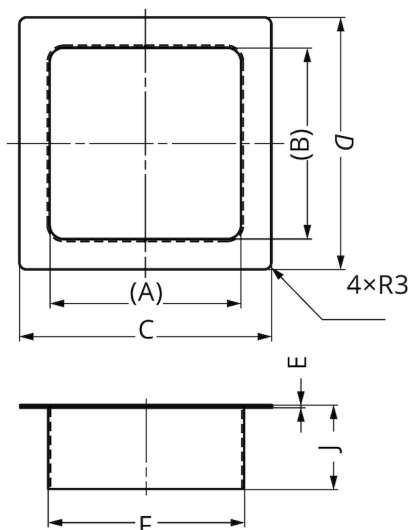

AFVALDOORVOER PREMIUM AD-KH VIERKANT

- Hoogwaardig RVS (SUS304)
- Verkrijgbaar in 5 maten
- Mat geborsteld afgewerkt
- Eenvoudige drop-in inbouw

STAINLESS
304
STEEL