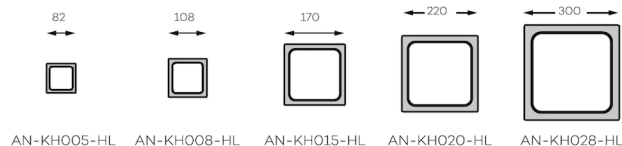

AFVALDOORVOER PREMIUM AD-KH VIERKANT

- Hoogwaardig RVS (SUS304)
- Verkrijgbaar in 5 maten
- Mat geborsteld afgewerkt
- Eenvoudige drop-in inbouw

STAINLESS
304
STEEL

AN-KH005-HL AN-KH008-HL AN-KH015-HL AN-KH020-HL AN-KH028-HL

Artikel	Naam	Materiaal	Afwerking	A & B	C & D	E	F	G & H	J	Gewicht	Verpakt per	Doos
210-032-785	AN-KH005-HL	RVS (SUS304)	Mat	56	82	1,2	58	59	36	87 gr.	1 st.	150 st.
210-028-436	AN-KH008-HL	RVS (SUS304)	Mat	82	108	1,2	84	85	36	126 gr.	1 st.	10 st.
210-022-109	AN-KH015-HL	RVS (SUS304)	Mat	144	170	1,2	146	147	36	217 gr.	1 st.	10 st.
210-037-895	AN-KH020-HL	RVS (SUS304)	Mat	194	220	1,2	196	197	50	388 gr.	1 st.	6 st.
210-037-896	AN-KH028-HL	RVS (SUS304)	Mat	274	300	1,2	276	277	72	733 gr.	1 st.	6 st.