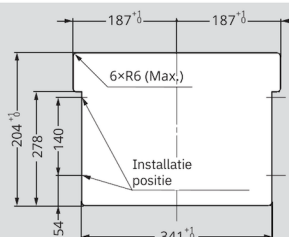

AZ-GD310-BL