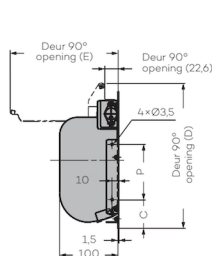

AZ-GD230-BL

AZ-GD310-BL

| Artikel | Naam | Materiaal | Afwerking | A | B | W | H | C | D | E | P | Verpakt per | Gewicht |
|-------------|-------------|--------------|-----------|-----|-----|-----|-----|----|-----|-------|-----|-------------|----------|
| 210-055-318 | AZ-GD230-BL | RVS (SUS304) | zwart | 234 | 160 | 308 | 234 | 49 | 249 | 184,7 | 95 | 1 st. | 1486 gr. |
| 210-055-319 | AZ-GD310-BL | RVS (SUS304) | zwart | 310 | 220 | 384 | 294 | 64 | 310 | 244,7 | 140 | 1 st. | 2236 gr. |