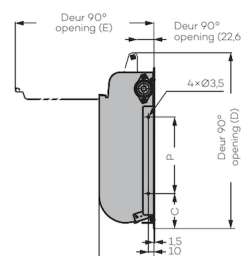

AZ-GD230-BL

AZ-GD310-BL

| Artikel | Naam | Materiaal | Afwerking | A | B | W | H | C | D | E | P | Verpakt per | Gewicht |
|-------------|-------------|--------------|-----------|-----|-----|-----|-----|----|-----|-------|-----|-------------|----------|
| 210-055-318 | AZ-GD230-BL | RVS (SUS304) | zwart | 234 | 160 | 308 | 234 | 49 | 249 | 184,7 | 95 | 1 st. | 1486 gr. |
| 210-055-319 | AZ-GD310-BL | RVS (SUS304) | zwart | 310 | 220 | 384 | 294 | 64 | 310 | 244,7 | 140 | 1 st. | 2236 gr. |