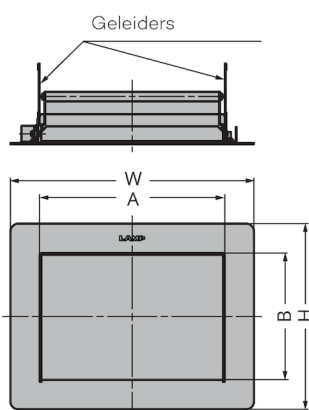

AZ-GD230-BL

AZ-GD310-BL

| Artikel | Naam | Materiaal | Afwerking | A | B | W | H | C | D | E | P | Verpakt per | Gewicht |
|-------------|-------------|--------------|-----------|-----|-----|-----|-----|----|-----|-------|-----|-------------|----------|
| 210-055-318 | AZ-GD230-BL | RVS (SUS304) | zwart | 234 | 160 | 308 | 234 | 49 | 249 | 184,7 | 95 | 1 st. | 1486 gr. |
| 210-055-319 | AZ-GD310-BL | RVS (SUS304) | zwart | 310 | 220 | 384 | 294 | 64 | 310 | 244,7 | 140 | 1 st. | 2236 gr. |

Montageopening

AZ-GD230-BL

AZ-GD310-BL

Ook verkrijgbaar:

AZ-GD afvalklep [4 maten]

AD-KH afvalklep vierkant [4 maten]

AZ-SLP scherm afvalgeleider [2 maten]

NIEUW: AZ-AT Afvalklep Touchless