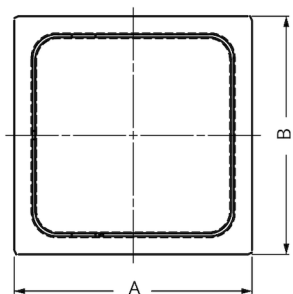

AFVALKLEP PREMIUM AD-KH VIERKANT

- Hoogwaardig RVS (SUS304)
- Verkrijgbaar in 3 maten
- Soft-close
- Mat geborsteld afgewerkt
- Eenvoudige drop-in inbouw

Artikel	Naam	Materiaal	Afwerking	A & B	C	D	E	F	G	H & J	Verpakt per	Gewicht
210-022-109	AD-KH015-HL	RVS (SUS304)	Mat	170	1,2	36	146	80	93	147	1 st.	970 gr.
210-037-895	AD-KH020-HL	RVS (SUS304)	Mat	220	1,2	50	196	77	127	197	1 st.	1400 gr.
210-037-896	AD-KH028-HL	RVS (SUS304)	Mat	300	1,2	72	276	80	191	277	1 st.	2700 gr.