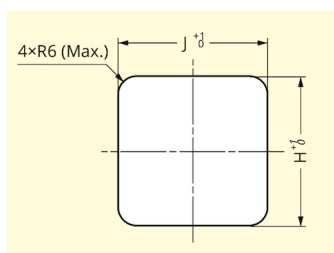

Montage opening

Geschikt voor afvalscheiding

Bestellen

- info@coffeefactory.nl
- 078 - 833 07 10
- www.uni-concepts.nl
- Op rekening (14 dagen netto)*
- Offerte bij grotere aantallen

* eerste levering per vooruitbetaling