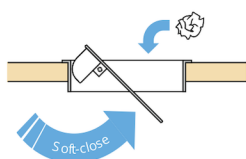

AFVALKLEP PREMIUM AD-KH VIERKANT

- Hoogwaardig RVS (SUS304)
- Verkrijgbaar in 3 maten
- Soft-close
- Mat geborsteld afgewerkt
- Eenvoudige drop-in inbouw

Artikel	Naam	Materiaal	Afwerking	A & B	C	D	E	F	G	H & J	Verpakt per	Gewicht
210-022-109	AD-KH015-HL	RVS (SUS304)	Mat	170	1,2	36	146	80	93	147	1 st.	970 gr.
210-037-895	AD-KH020-HL	RVS (SUS304)	Mat	220	1,2	50	196	77	127	197	1 st.	1400 gr.
210-037-896	AD-KH028-HL	RVS (SUS304)	Mat	300	1,2	72	276	80	191	277	1 st.	2700 gr.