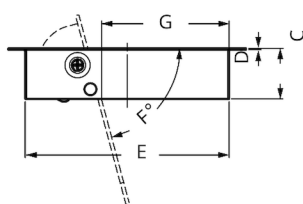

AFVALKLEP PREMIUM AD-KH VIERKANT

- Hoogwaardig RVS (SUS304)
- Verkrijgbaar in 3 maten
- Soft-close
- Mat geborsteld afgewerkt
- Eenvoudige drop-in inbouw

Artikel	Naam	Materiaal	Afwerking	A & B	C	D	E	F	G	H & J	Verpakt per	Gewicht
210-022-109	AD-KH015-HL	RVS (SUS304)	Mat	170	1,2	36	146	80	93	147	1 st.	970 gr.
210-037-895	AD-KH020-HL	RVS (SUS304)	Mat	220	1,2	50	196	77	127	197	1 st.	1400 gr.
210-037-896	AD-KH028-HL	RVS (SUS304)	Mat	300	1,2	72	276	80	191	277	1 st.	2700 gr.