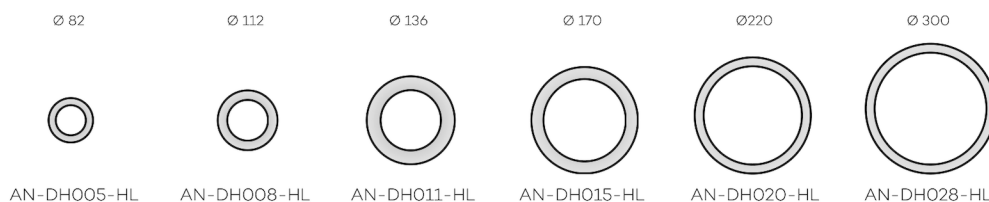

AFVALDOORVOER PREMIUM AN-DH ROND

- Hoogwaardig RVS (SUS304)
- Verkrijgbaar in 6 maten, 2 dieptes (DH & LH)
- Mat geborsteld, hoogglans gepolijst of goud
- Eenvoudige drop-in inbouw

STAINLESS
304
STEEL

Artikel	Naam	Materiaal	Afwerking	A	B	D1	D2	D3	Gewicht	Verpakt per	Doos
210-032-779	AN-DH005-GP	RVS (SUS304)	Goud	36	1	82	58	59	66 gr.	1 st.	100 st.
210-032-780	AN-DH005-MR	RVS (SUS304)	Hoogglans								
210-032-781	AN-DH005-HL	RVS (SUS304)	Mat								
Artikel	Naam	Materiaal	Afwerking	A	B	D1	D2	D3	Gewicht	Verpakt per	Doos
210-022-094	AN-DH008-GP	RVS (SUS304)	Goud	36	1	112	82	83	107 gr.	1 st.	10 st.
210-022-095	AN-DH008-MR	RVS (SUS304)	Hoogglans								
210-022-095	AN-DH008-HL	RVS (SUS304)	Mat								
Artikel	Naam	Materiaal	Afwerking	A	B	D1	D2	D3	Gewicht	Verpakt per	Doos
210-170-078	AN-DH011-GP	RVS (SUS304)	Goud	40	1	136	106	107	137 gr.	1 st.	10 st.
210-170-076	AN-DH011-MR	RVS (SUS304)	Hoogglans								
210-170-077	AN-DH011-HL	RVS (SUS304)	Mat								
Artikel	Naam	Materiaal	Afwerking	A	B	D1	D2	D3	Gewicht	Verpakt per	Doos
210-172-533	AN-DH015-GP	RVS (SUS304)	Goud	36	1	170	146	147	182 gr.	1 st.	10 st.
210-172-532	AN-DH015-MR	RVS (SUS304)	Hoogglans								
210-172-531	AN-DH015-HL	RVS (SUS304)	Mat								
Artikel	Naam	Materiaal	Afwerking	A	B	D1	D2	D3	Gewicht	Verpakt per	Doos
210-044-812	AN-DH020-HL	RVS (SUS304)	Mat	36	1	220	196	198	230 gr.	1 st.	6 st.
210-044-813	AN-DH028-HL	RVS (SUS304)	Mat			300	276	278	290 gr.	1 st.	4 st.

Ook verkrijgbaar:

AN-LH afvaldoorvoer rond (vlak)

AD-KH afvalklep vierkant

AD-ND afvaldoorvoer rechthoeking

078 - 833 07 10

info@uni-concepts.nl

www.uni-concepts.nl

Zirkoon 200