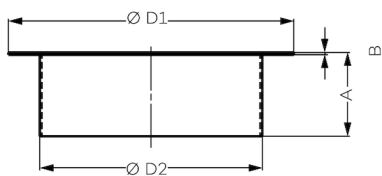

AFVALDOORVOER PREMIUM AN-DH ROND

- Hoogwaardig RVS (SUS304)
- Verkrijgbaar in 6 maten, 2 dieptes (DH & LH)
- Mat geborsteld, hoogglans gepolijst of goud
- Eenvoudige drop-in inbouw

STAINLESS
304
STEEL

Artikel	Naam	Materiaal	Afwerking	A	B	D1	D2	D3	Gewicht	Verpakt per	Doos
210-032-779	AN-DH005-GP	RVS (SUS304)	Goud	36	1	82	58	59	66 gr.	1 st.	100 st.
210-032-780	AN-DH005-MR	RVS (SUS304)	Hoogglans								
210-032-781	AN-DH005-HL	RVS (SUS304)	Mat								
Artikel	Naam	Materiaal	Afwerking	A	B	D1	D2	D3	Gewicht	Verpakt per	Doos
210-022-094	AN-DH008-GP	RVS (SUS304)	Goud	36	1	112	82	83	107 gr.	1 st.	10 st.
210-022-095	AN-DH008-MR	RVS (SUS304)	Hoogglans								
210-022-095	AN-DH008-HL	RVS (SUS304)	Mat								
Artikel	Naam	Materiaal	Afwerking	A	B	D1	D2	D3	Gewicht	Verpakt per	Doos
210-170-078	AN-DH011-GP	RVS (SUS304)	Goud	40	1	136	106	107	137 gr.	1 st.	10 st.
210-170-076	AN-DH011-MR	RVS (SUS304)	Hoogglans								
210-170-077	AN-DH011-HL	RVS (SUS304)	Mat								
Artikel	Naam	Materiaal	Afwerking	A	B	D1	D2	D3	Gewicht	Verpakt per	Doos
210-172-533	AN-DH015-GP	RVS (SUS304)	Goud	36	1	170	146	147	182 gr.	1 st.	10 st.
210-172-532	AN-DH015-MR	RVS (SUS304)	Hoogglans								
210-172-531	AN-DH015-HL	RVS (SUS304)	Mat								
Artikel	Naam	Materiaal	Afwerking	A	B	D1	D2	D3	Gewicht	Verpakt per	Doos
210-044-812	AN-DH020-HL	RVS (SUS304)	Mat	36	1	220	196	198	230 gr.	1 st.	6 st.
210-044-813	AN-DH028-HL	RVS (SUS304)	Mat			300	276	278	290 gr.	1 st.	4 st.