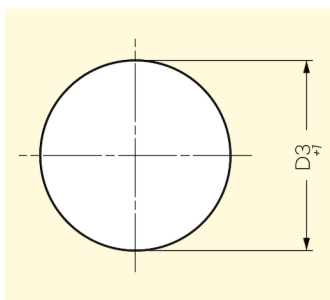

AFVALDOORVOER PREMIUM AN-DH ROND

- Hoogwaardig RVS (SUS304)
- Verkrijgbaar in 6 maten, 2 dieptes (DH & LH)
- Mat geborsteld, hoogglans gepolijst of goud
- Eenvoudige drop-in inbouw

STAINLESS
304
STEEL

Artikel	Naam	Materiaal	Afwerking	A	B	D1	D2	D3	Gewicht	Verpakt per	Doos
210-032-779	AN-DH005-GP	RVS (SUS304)	Goud	36	1	82	58	59	66 gr.	1 st.	100 st.
210-032-780	AN-DH005-MR	RVS (SUS304)	Hoogglans								
210-032-781	AN-DH005-HL	RVS (SUS304)	Mat								
Artikel	Naam	Materiaal	Afwerking	A	B	D1	D2	D3	Gewicht	Verpakt per	Doos
210-022-094	AN-DH008-GP	RVS (SUS304)	Goud	36	1	112	82	83	107 gr.	1 st.	10 st.
210-022-095	AN-DH008-MR	RVS (SUS304)	Hoogglans								
210-022-095	AN-DH008-HL	RVS (SUS304)	Mat								
Artikel	Naam	Materiaal	Afwerking	A	B	D1	D2	D3	Gewicht	Verpakt per	Doos
210-170-078	AN-DH011-GP	RVS (SUS304)	Goud	40	1	136	106	107	137 gr.	1 st.	10 st.
210-170-076	AN-DH011-MR	RVS (SUS304)	Hoogglans								
210-170-077	AN-DH011-HL	RVS (SUS304)	Mat								
Artikel	Naam	Materiaal	Afwerking	A	B	D1	D2	D3	Gewicht	Verpakt per	Doos
210-172-533	AN-DH015-GP	RVS (SUS304)	Goud	36	1	170	146	147	182 gr.	1 st.	10 st.
210-172-532	AN-DH015-MR	RVS (SUS304)	Hoogglans								
210-172-531	AN-DH015-HL	RVS (SUS304)	Mat								
Artikel	Naam	Materiaal	Afwerking	A	B	D1	D2	D3	Gewicht	Verpakt per	Doos
210-044-812	AN-DH020-HL	RVS (SUS304)	Mat	36	1	220	196	198	230 gr.	1 st.	6 st.
210-044-813	AN-DH028-HL	RVS (SUS304)	Mat			300	276	278	290 gr.	1 st.	4 st.