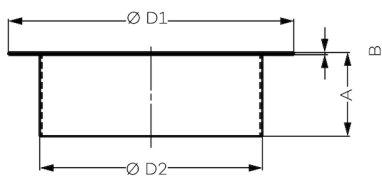

AFVALDOORVOER PREMIUM AN-LH ROND

- Hoogwaardig RVS (SUS304)
- Verkrijgbaar in 4 maten, 2 dieptes (DH & LH)
- Mat geborsteld, hoogglans gepolijst of goud
- Eenvoudige drop-in inbouw