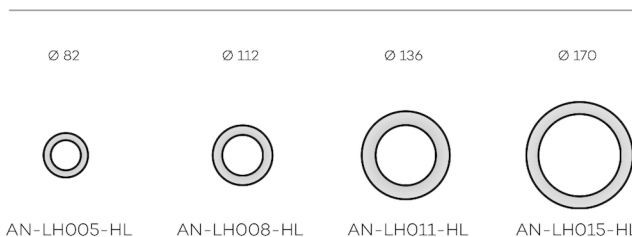

# AFVALDOORVOER PREMIUM AN-LH ROND

- Hoogwaardig RVS (SUS304)
- Verkrijgbaar in 4 maten, 2 dieptes (DH & LH)
- Mat geborsteld, hoogglans gepolijst of goud
- Eenvoudige drop-in inbouw

AN-LH005-HL    AN-LH008-HL    AN-LH011-HL    AN-LH015-HL

Artikel	Naam	Materiaal	Afwerking	A	B	D1	D2	D3	Gewicht	Verpakt per	Doos
210-032-782	AN-LH005-GP	RVS (SUS304)	Goud	22	1	82	58	59	50 gr.	1 st.	50 st.
210-032-783	AN-LH005-MR	RVS (SUS304)	Hoogglans								100 st.
210-032-784	AN-LH005-HL	RVS (SUS304)	Mat								
Artikel	Naam	Materiaal	Afwerking	A	B	D1	D2	D3	Gewicht	Verpakt per	Doos
210-022-097	AN-LH008-GP	RVS (SUS304)	Goud	22	1	112	82	83	77 gr.	1 st.	10 st.
210-022-098	AN-LH008-MR	RVS (SUS304)	Hoogglans								
210-022-099	AN-LH008-HL	RVS (SUS304)	Mat								
Artikel	Naam	Materiaal	Afwerking	A	B	D1	D2	D3	Gewicht	Verpakt per	Doos
210-022-100	AN-LH011-GP	RVS (SUS304)	Goud	22	1	136	106	107	92 gr.	1 st.	10 st.
210-022-101	AN-LH011-MR	RVS (SUS304)	Hoogglans								
210-022-102	AN-LH011-HL	RVS (SUS304)	Mat								
Artikel	Naam	Materiaal	Afwerking	A	B	D1	D2	D3	Gewicht	Verpakt per	Doos
210-022-103	AN-LH015-GP	RVS (SUS304)	Goud	22	1	170	146	147	122 gr.	1 st.	10 st.
210-022-104	AN-LH015-MR	RVS (SUS304)	Hoogglans								
210-022-105	AN-LH015-HL	RVS (SUS304)	Mat								

## Ook verkrijgbaar:

AN-LH afvaldoorvoer rond (diep)

AD-KH afvalklep vierkant

AD-ND afvaldoorvoer rechthoeking