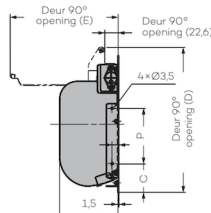

**STAINLESS  
304  
STEEL**

AZ-GD180-HL

AZ-GD230-HL

AZ-GD310-HL

AZ-GD400-HL

Artikel	Naam	Materiaal	Afwerking	A	B	W	C	D	E	P	Verpakt per	Gewicht
210-033-487	AZ-GD180-HL	RVS (SUS304)	Mat	182	128	218	37	182	149,5	75	1 st.	1042 gr.
210-017-089	AZ-GD230-HL	RVS (SUS304)	Mat	234	160	308	49	249	184,7	95	1 st.	1486 gr.
210-022-110	AZ-GD310-HL	RVS (SUS304)	Mat	322	220	384	64	322	253,4	140	1 st.	2236 gr.
210-041-314	AZ-GD400-HL	RVS (SUS304)	Mat	400	220	450	44	312	240,5	167	1 st.	2236 gr.