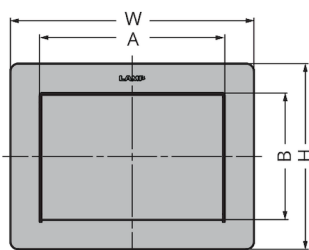

**STAINLESS  
304  
STEEL**

AZ-GD180-HL

AZ-GD230-HL

AZ-GD310-HL

AZ-GD400-HL

Artikel	Naam	Materiaal	Afwerking	A	B	W	C	D	E	P	Verpakt per	Gewicht
210-033-487	AZ-GD180-HL	RVS (SUS304)	Mat	182	128	218	37	182	149,5	75	1 st.	1042 gr.
210-017-089	AZ-GD230-HL	RVS (SUS304)	Mat	234	160	308	49	249	184,7	95	1 st.	1486 gr.
210-022-110	AZ-GD310-HL	RVS (SUS304)	Mat	322	220	384	64	322	253,4	140	1 st.	2236 gr.
210-041-314	AZ-GD400-HL	RVS (SUS304)	Mat	400	220	450	44	312	240,5	167	1 st.	2236 gr.