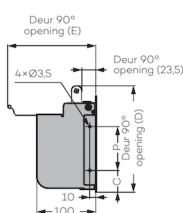

**STAINLESS  
304  
STEEL**

AZ-GD180-HL

AZ-GD230-HL

AZ-GD310-HL

AZ-GD400-HL

Artikel	Naam	Materiaal	Afwerking	A	B	W	C	D	E	P	Verpakt per	Gewicht
210-033-487	AZ-GD180-HL	RVS (SUS304)	Mat	182	128	218	37	182	149,5	75	1 st.	1042 gr.
210-017-089	AZ-GD230-HL	RVS (SUS304)	Mat	234	160	308	49	249	184,7	95	1 st.	1486 gr.
210-022-110	AZ-GD310-HL	RVS (SUS304)	Mat	322	220	384	64	322	253,4	140	1 st.	2236 gr.
210-041-314	AZ-GD400-HL	RVS (SUS304)	Mat	400	220	450	44	312	240,5	167	1 st.	2236 gr.