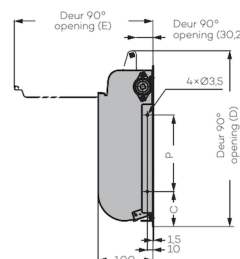

**STAINLESS  
304  
STEEL**

AZ-GD180-HL

AZ-GD230-HL

AZ-GD310-HL

AZ-GD400-HL

Artikel	Naam	Materiaal	Afwerking	A	B	W	C	D	E	P	Verpakt per	Gewicht
210-033-487	AZ-GD180-HL	RVS (SUS304)	Mat	182	128	218	37	182	149,5	75	1 st.	1042 gr.
210-017-089	AZ-GD230-HL	RVS (SUS304)	Mat	234	160	308	49	249	184,7	95	1 st.	1486 gr.
210-022-110	AZ-GD310-HL	RVS (SUS304)	Mat	322	220	384	64	322	253,4	140	1 st.	2236 gr.
210-041-314	AZ-GD400-HL	RVS (SUS304)	Mat	400	220	450	44	312	240,5	167	1 st.	2236 gr.