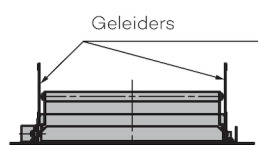

**STAINLESS  
304  
STEEL**

AZ-GD180-HL

AZ-GD230-HL

AZ-GD310-HL

AZ-GD400-HL

Artikel	Naam	Materiaal	Afwerking	A	B	W	C	D	E	P	Verpakt per	Gewicht
210-033-487	AZ-GD180-HL	RVS (SUS304)	Mat	182	128	218	37	182	149,5	75	1 st.	1042 gr.
210-017-089	AZ-GD230-HL	RVS (SUS304)	Mat	234	160	308	49	249	184,7	95	1 st.	1486 gr.
210-022-110	AZ-GD310-HL	RVS (SUS304)	Mat	322	220	384	64	322	253,4	140	1 st.	2236 gr.
210-041-314	AZ-GD400-HL	RVS (SUS304)	Mat	400	220	450	44	312	240,5	167	1 st.	2236 gr.