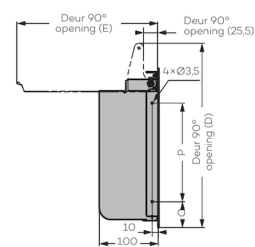

**STAINLESS  
304  
STEEL**

AZ-GD180-HL

AZ-GD230-HL

AZ-GD310-HL

AZ-GD400-HL

Artikel	Naam	Materiaal	Afwerking	A	B	W	C	D	E	P	Verpakt per	Gewicht
210-033-487	AZ-GD180-HL	RVS (SUS304)	Mat	182	128	218	37	182	149,5	75	1 st.	1042 gr.
210-017-089	AZ-GD230-HL	RVS (SUS304)	Mat	234	160	308	49	249	184,7	95	1 st.	1486 gr.
210-022-110	AZ-GD310-HL	RVS (SUS304)	Mat	322	220	384	64	322	253,4	140	1 st.	2236 gr.
210-041-314	AZ-GD400-HL	RVS (SUS304)	Mat	400	220	450	44	312	240,5	167	1 st.	2236 gr.