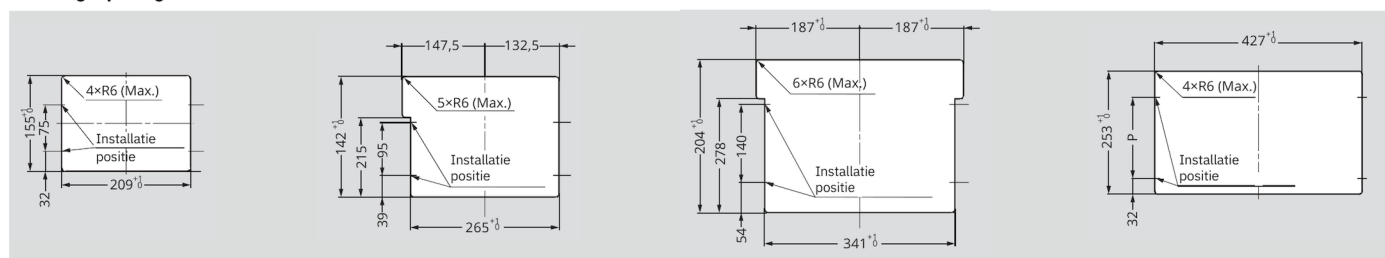

Montageopening

AZ-GD180-HL

AZ-GD230-HL

AZ-GD310-HL

AZ-GD400-HL

Ook verkrijgbaar:

AZ-SLP scherm afvalgeleider [2 maten]