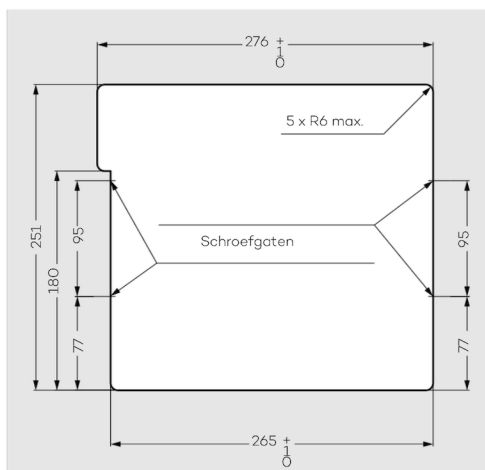

Artikel	Naam	Materiaal	Afwerking	Verpakt per	Doos	Gewicht
210-037-892	AZ-GD230L-HL	RVS (SUS304)	mat	1 st.	6 st.	2250 gr.

### Slot

Type sleutel: 100 - 90