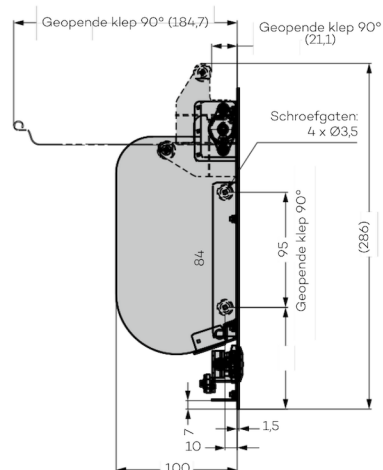

### Slot

Type sleutel: 100 - 90

### Zij-aanzicht