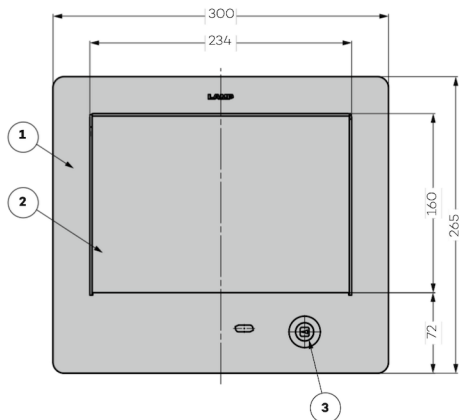

## AFVALKLEPPEN PREMIUM AZ-GD230L-HL MET SLOT

- Soft-close
- Met sleutel/slot
- Hoogwaardig RVS (SUS304)
- Eenvoudige montage
- Afvalscherp optioneel
- Geborsteld RVS
- Met indicator (rood/wit)
- Verticale geleiders

### Slot

Type sleutel: 100 - 90