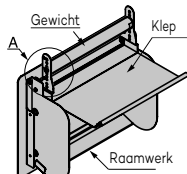

■ Uitsnede opening

Artikelnummer	Omschrijving	Materiaal	Afwerking	Gewicht	Box	doos
210-032-975	AZ-GD232-HL	RVS (SUS304)	Mat	2200 g	1 st.	10 St.