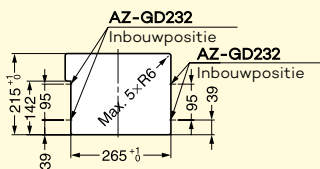

■ Toepassingsvoorbeeld

Artikelnummer	Omschrijving	Materiaal	Afwerking	Gewicht	Box	Doos
210-027-508	AZ-GD231-HL	RVS (SUS304)	Mat	1486 g	1 st.	10 st.

Afvalkleppen met demper

AZ-GD232-HL

■ Kenmerken

- Klep met demper uitgerust
- Instelbare openingshoek van 45° tot 85°
- Met beschermplaten
- Roestvrijstaal

■ Uitsnede opening

Artikelnummer	Omschrijving	Materiaal	Afwerking	Gewicht	Box	doos
210-032-975	AZ-GD232-HL	RVS (SUS304)	Mat	2200 g	1 st.	10 St.