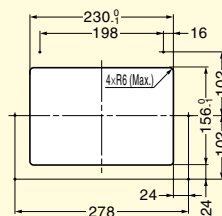

STAINLESS
304
STEEEL

AZ-GD231-HL

Afvalkleppen met demper

■ Kenmerken

- Klep met damping
- Met beschermplaten

■ Opmerkingen

- Alleen voor binnenshuis

■ Afmetingen uitsnede

■ Toepassingsvoorbeeld

Artikelnummer	Omschrijving	Materiaal	Afwerking	Gewicht	Box	Doos
210-027-508	AZ-GD231-HL	RVS (SUS304)	Mat	1486 g	1 st.	10 st.

Afvalkleppen met demper

AZ-GD232-HL

■ Kenmerken

- Klep met demper uitgerust
- Instelbare openingshoek van 45° tot 85°
- Met beschermplaten
- Roestvrijstaal

■ Uitsnede opening

Artikelnummer	Omschrijving	Materiaal	Afwerking	Gewicht	Box	doos
210-032-975	AZ-GD232-HL	RVS (SUS304)	Mat	2200 g	1 st.	10 St.