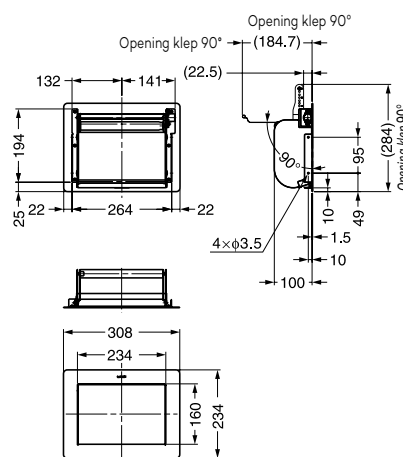

■ Toepassingsvoorbeeld

Artikelnummer	Omschrijving	Materiaal	Afwerking	Gewicht	Box	Doos
210-027-508	AZ-GD231-HL	RVS (SUS304)	Mat	1486 g	1 st.	10 st.

Afvalkleppen met demper

AZ-GD232-HL

■ Kenmerken

- Klep met demper uitgerust
- Instelbare openingshoek van 45° tot 85°
- Met beschermplaten
- Roestvrijstaal

■ Uitsnede opening

Artikelnummer	Omschrijving	Materiaal	Afwerking	Gewicht	Box	doos
210-032-975	AZ-GD232-HL	RVS (SUS304)	Mat	2200 g	1 st.	10 St.