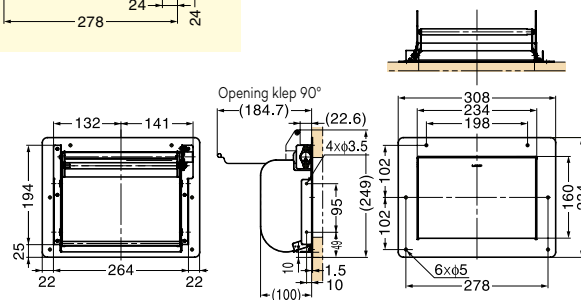

STAINLESS
304
STEEEL

AZ-GD231-HL

Afvalkleppen met demper

■ Kenmerken

- Klep met damping
- Met beschermplaten

■ Opmerkingen

- Alleen voor binnenshuis

■ Afmetingen uitsnede

■ Toepassingsvoorbeeld

Artikelnummer	Omschrijving	Materiaal	Afwerking	Gewicht	Box	Doos
210-027-508	AZ-GD231-HL	RVS (SUS304)	Mat	1486 g	1 st.	10 st.

Afvalkleppen met demper

AZ-GD232-HL

■ Kenmerken

- Klep met demper uitgerust
- Instelbare openingshoek van 45° tot 85°
- Met beschermplaten
- Roestvrijstaal

■ Uitsnede opening

Artikelnummer	Omschrijving	Materiaal	Afwerking	Gewicht	Box	doos
210-032-975	AZ-GD232-HL	RVS (SUS304)	Mat	2200 g	1 st.	10 St.