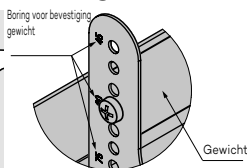

STAINLESS
304
STEEEL

AZ-GD231-HL

Afvalkleppen met demper

■ Kenmerken

- Klep met damping
- Met beschermplaten

■ Opmerkingen

- Alleen voor binnenshuis

■ Afmetingen uitsnede

■ Toepassingsvoorbeeld

Artikelnummer	Omschrijving	Materiaal	Afwerking	Gewicht	Box	Doos
210-027-508	AZ-GD231-HL	RVS (SUS304)	Mat	1486 g	1 st.	10 st.

Afvalkleppen met demper

AZ-GD232-HL

■ Kenmerken

- Klep met demper uitgerust
- Instelbare openingshoek van 45° tot 85°
- Met beschermplaten
- Roestvrijstaal

■ Uitsnede opening

Artikelnummer	Omschrijving	Materiaal	Afwerking	Gewicht	Box	doos
210-032-975	AZ-GD232-HL	RVS (SUS304)	Mat	2200 g	1 st.	10 St.