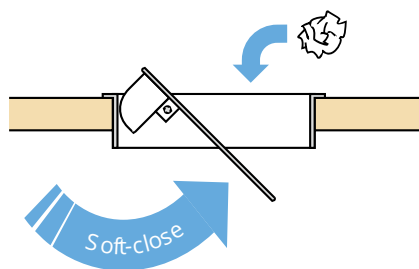

## AFVALKLEPPEN AD-GD ROND

- Hoogwaardig RVS (SUS304)
- Soft-close
- Verkrijgbaar in 3 maten
- Mat geborsteld afgewerkt
- Eenvoudige inbouw
- Bedrijfstemperatuur 0°C - 40°C

Artikel	Naam	Materiaal	Afwerking	A	B	C	D	E	Verpakt per	Gewicht
210-029-219	AD-GD011-HL	RVS (SUS304)	Mat	136	106	107	87	62	1 st.	460 gr.
210-022-017	AD-GD015-HL	RVS (SUS304)	Mat	170	146	147	75	90	1 st.	1000 gr.
210-041-472	AD-GD020-HL	RVS (SUS304)	Mat	220	196	198	80	128	1 st.	1060 gr.
210-041-473	AD-GD028-HL	RVS (SUS304)	Mat	300	276	278	77	186	1 st.	1840 gr.

Geschikt voor afvalscheiding