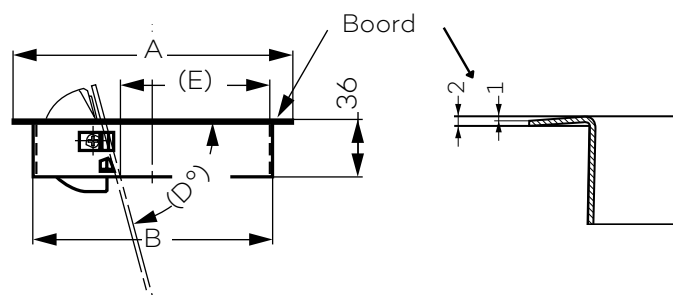

Ook verkrijgbaar: