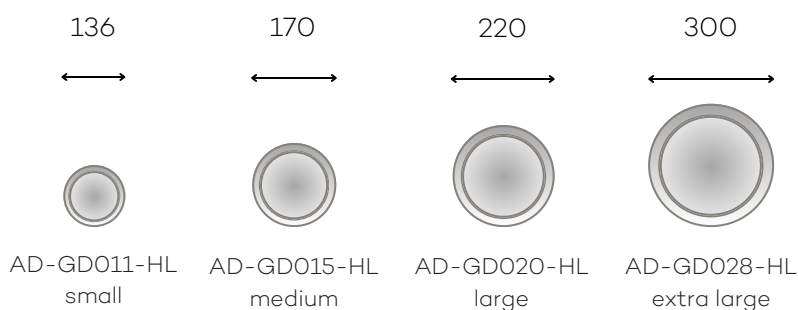

## AFVALKLEPPEN AD-GD ROND

- Hoogwaardig RVS (SUS304)
- Soft-close
- Verkrijgbaar in 3 maten
- Mat geborsteld afgewerkt
- Eenvoudige inbouw
- Bedrijfstemperatuur 0°C - 40°C

Artikel	Naam	Materiaal	Afwerking	A	B	C	D	E	Verpakt per	Gewicht
210-029-219	AD-GD011-HL	RVS (SUS304)	Mat	136	106	107	87	62	1 st.	460 gr.
210-022-017	AD-GD015-HL	RVS (SUS304)	Mat	170	146	147	75	90	1 st.	1000 gr.
210-041-472	AD-GD020-HL	RVS (SUS304)	Mat	220	196	198	80	128	1 st.	1060 gr.
210-041-473	AD-GD028-HL	RVS (SUS304)	Mat	300	276	278	77	186	1 st.	1840 gr.

Geschikt voor afvalscheiding